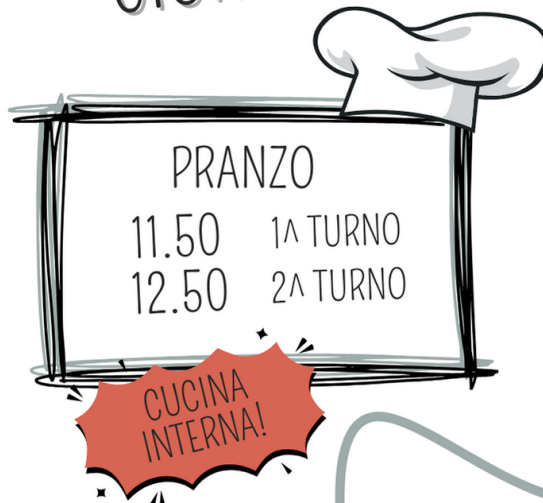

MATTINA

08.20 ACCOGLIENZA IN
09.20 SEZIONE O GIARDINO

09.30 RIORDINO -
10.30 BAGNO -
MERENDA

10.30 ATTIVITÀ
11.30 INSEZIONE

POMERIGGIO

LA NOSTRA GIORNATA

ENTRATA/USCITA

08.20 ENTRATA
11.45 PRIMA USCITA
14.00 SECONDA USCITA
16.20 ULTIMA USCITA